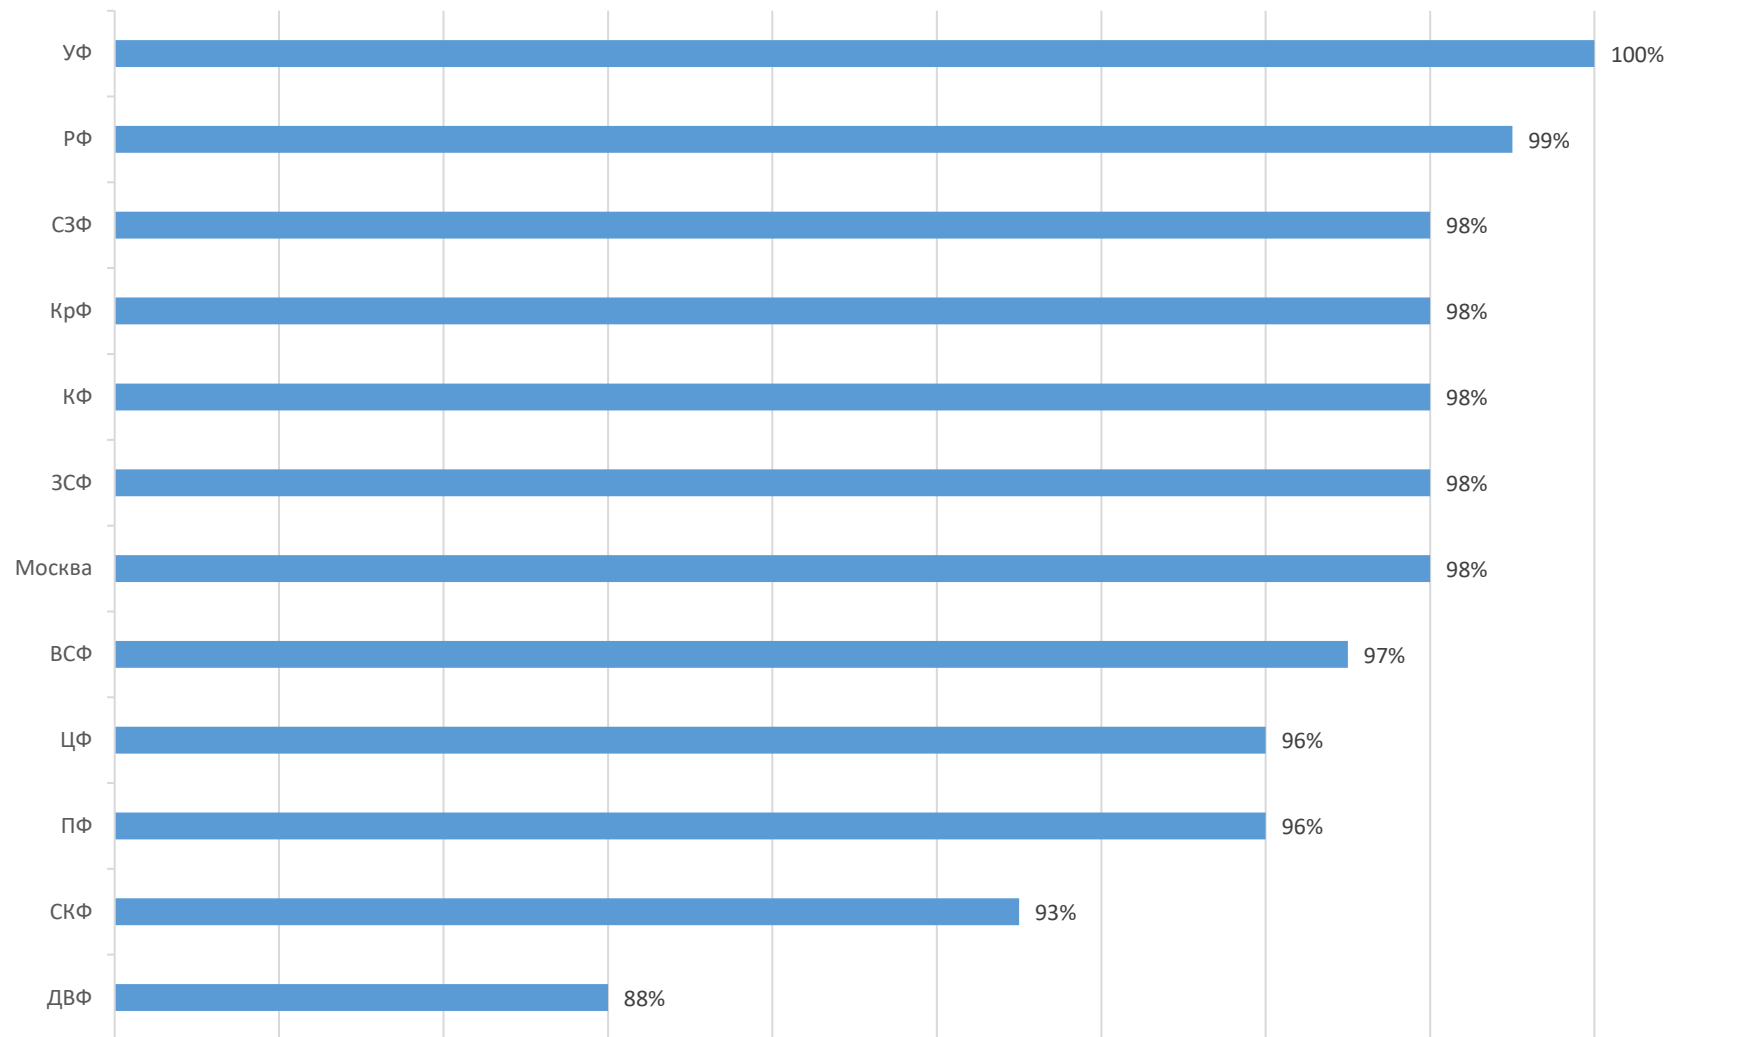

**Федеральное государственное бюджетное образовательное учреждение высшего образования  
«РОССИЙСКИЙ ГОСУДАРСТВЕННЫЙ УНИВЕРСИТЕТ ПРАВОСУДИЯ»**

**ВЫСШЕЕ ОБРАЗОВАНИЕ**

**Показатель: «Открытость и доступность информации об организациях, осуществляющих образовательную деятельность»**