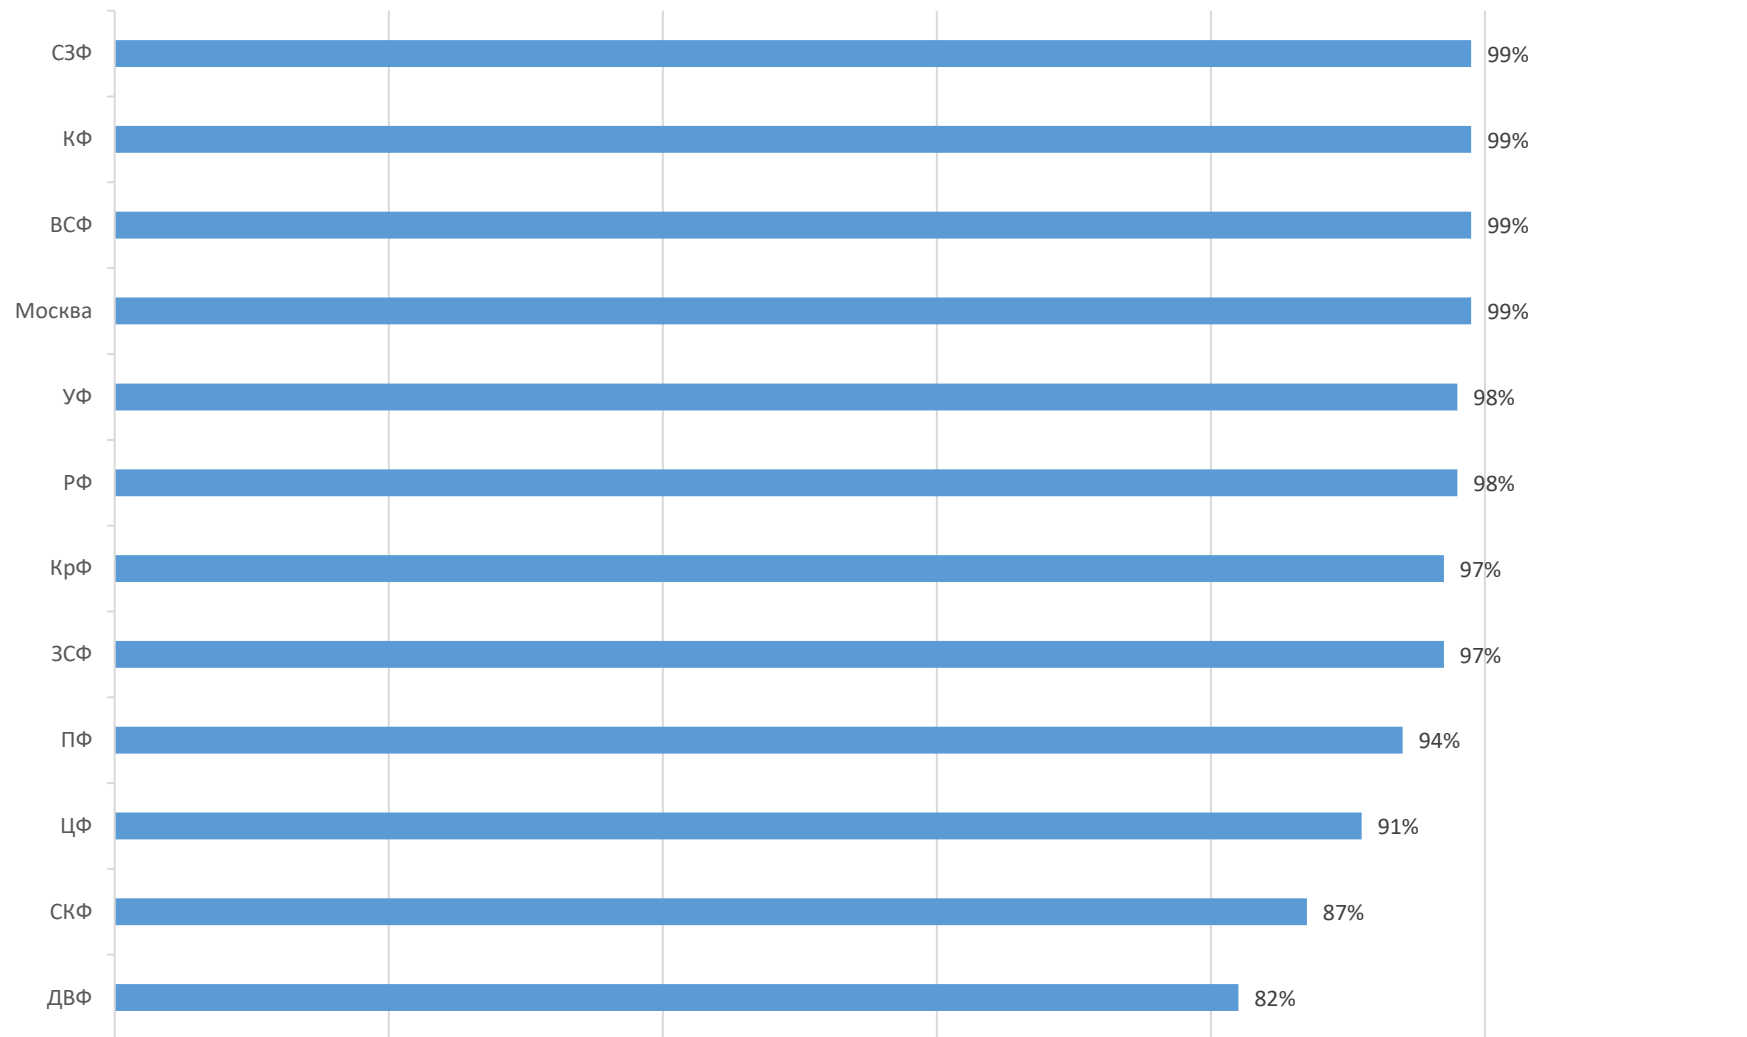

**Федеральное государственное бюджетное образовательное учреждение высшего образования
«РОССИЙСКИЙ ГОСУДАРСТВЕННЫЙ УНИВЕРСИТЕТ ПРАВОСУДИЯ»**

ВЫСШЕЕ ОБРАЗОВАНИЕ

Показатель: «Комфортность условий, в которых осуществляется образовательная деятельность»