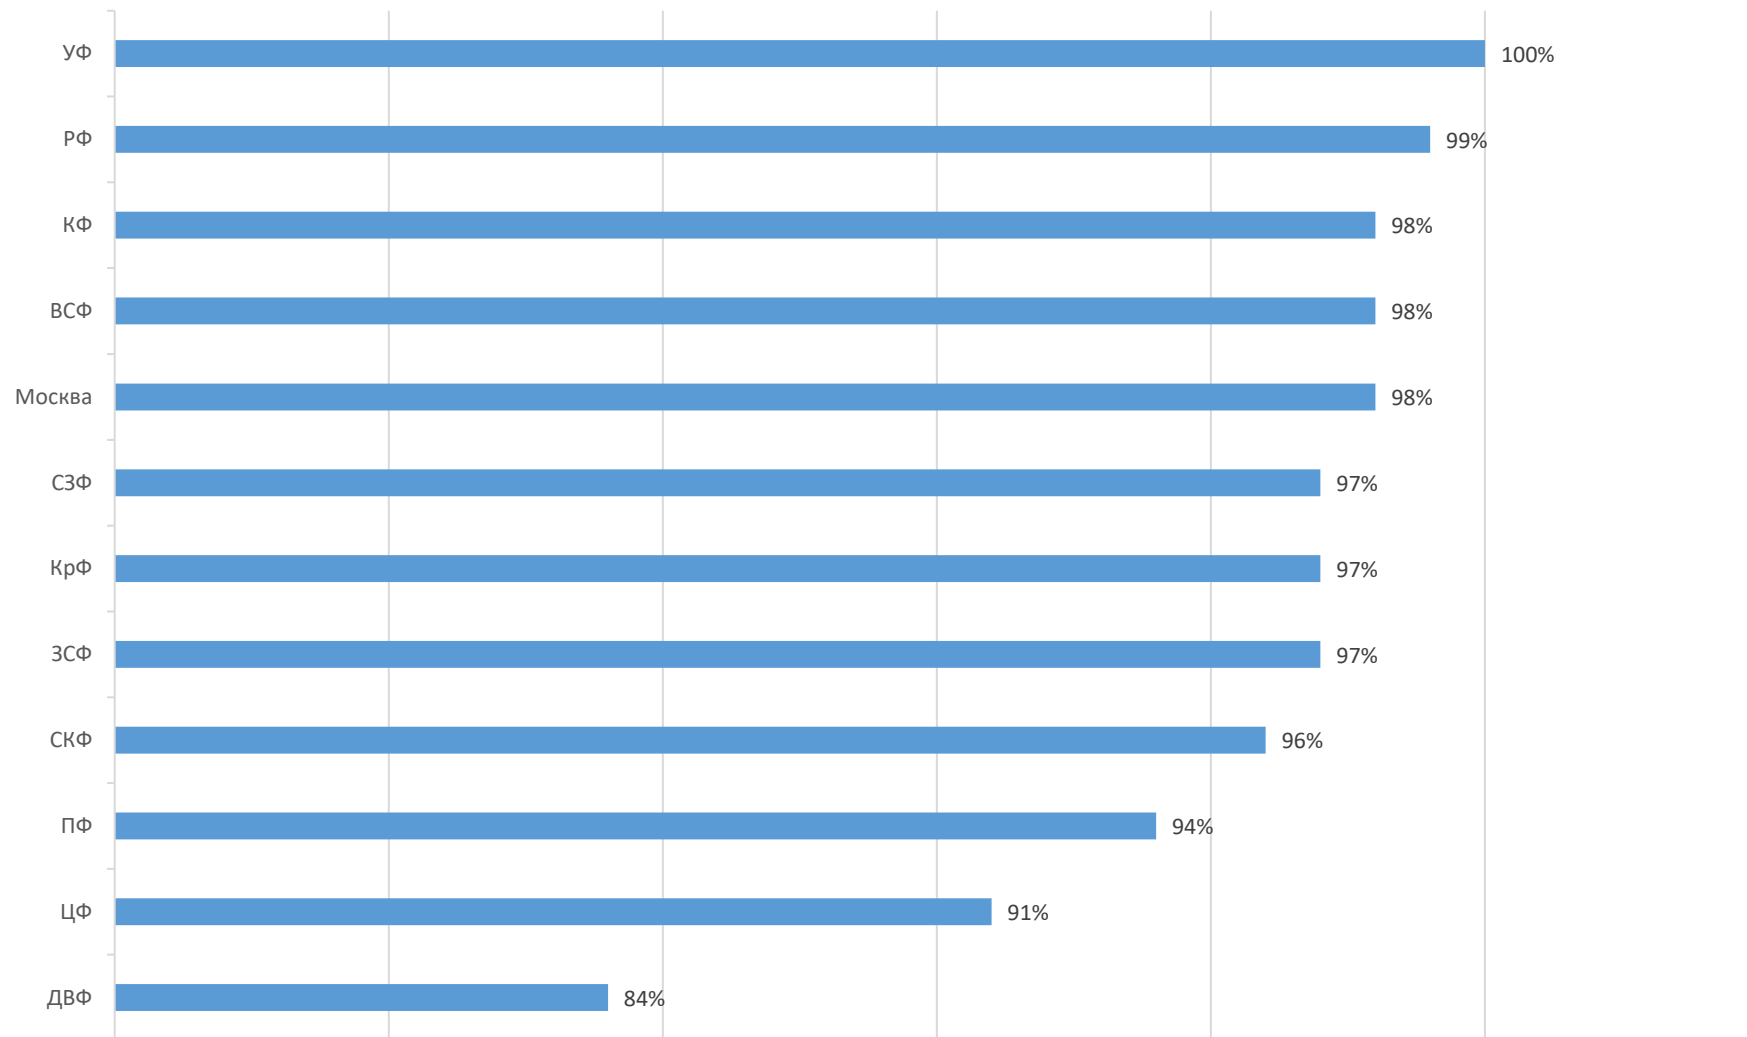

**Федеральное государственное бюджетное образовательное учреждение высшего образования
«РОССИЙСКИЙ ГОСУДАРСТВЕННЫЙ УНИВЕРСИТЕТ ПРАВОСУДИЯ»**

ВЫСШЕЕ ОБРАЗОВАНИЕ

Показатель: «Доброжелательность, вежливость работников»