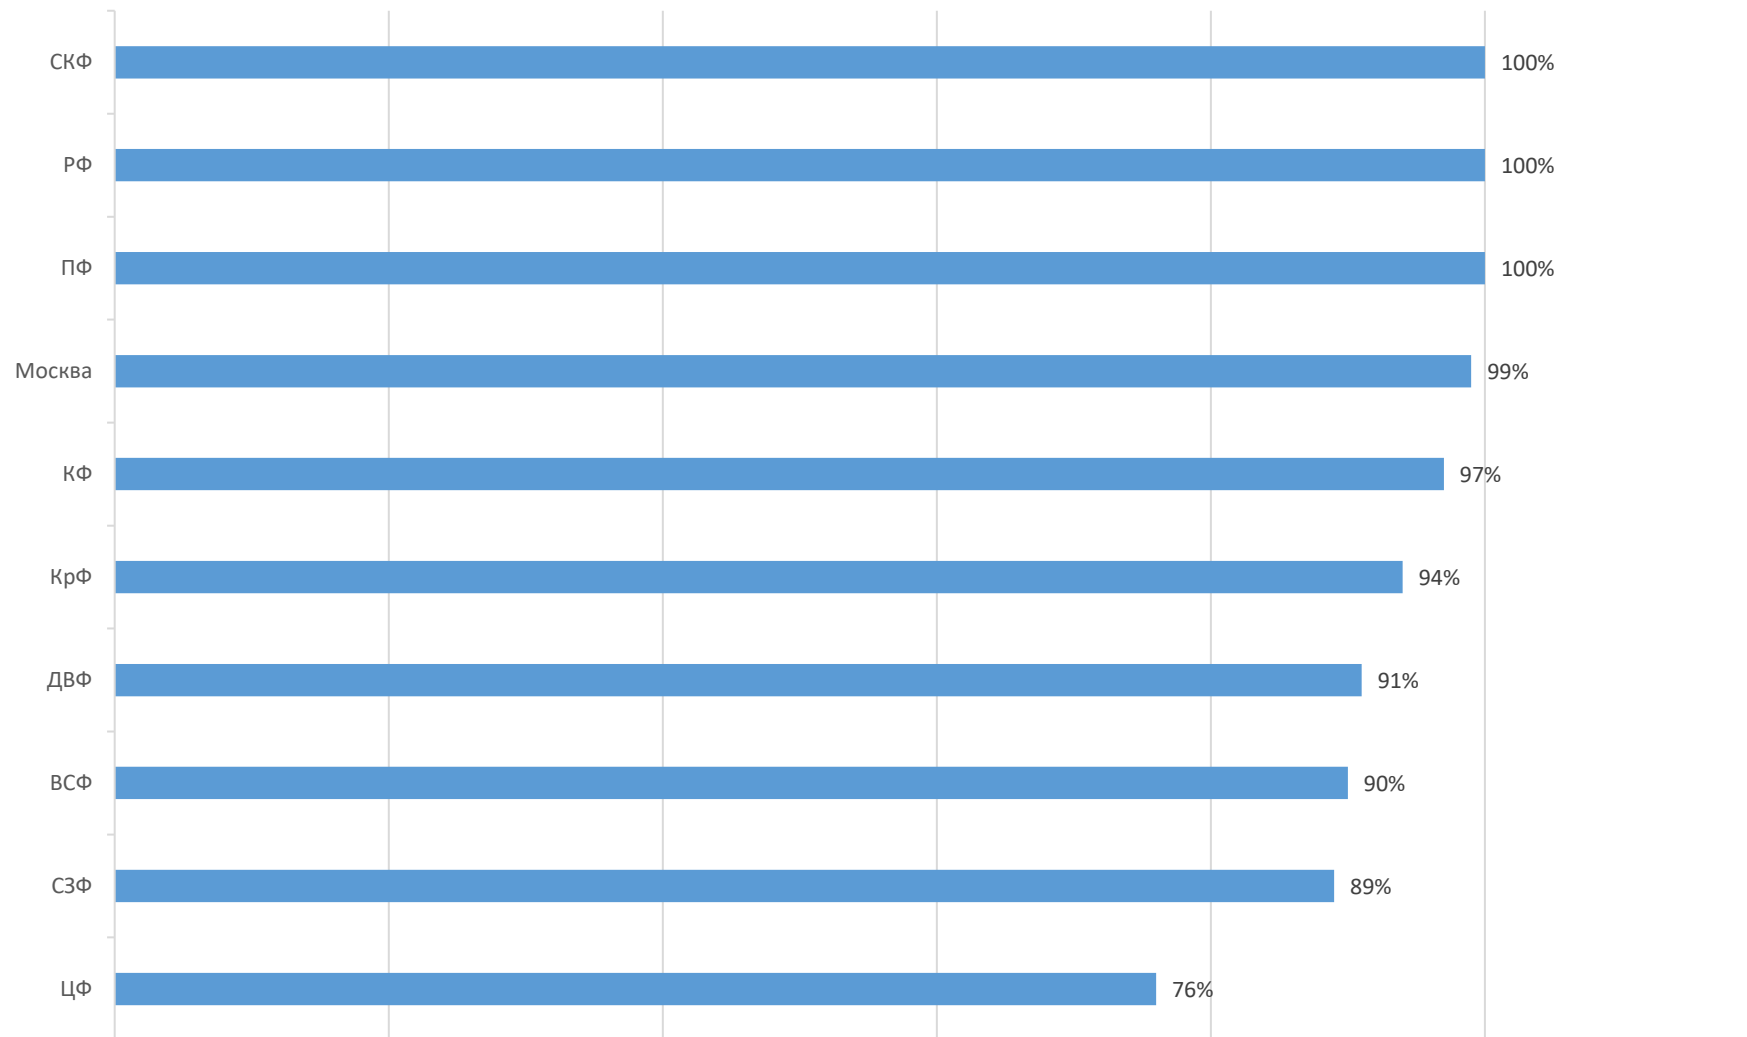

**Федеральное государственное бюджетное образовательное учреждение высшего образования
«РОССИЙСКИЙ ГОСУДАРСТВЕННЫЙ УНИВЕРСИТЕТ ПРАВОСУДИЯ»**

**ВЫСШЕЕ ОБРАЗОВАНИЕ
Показатель: «Доступность услуг для инвалидов»**